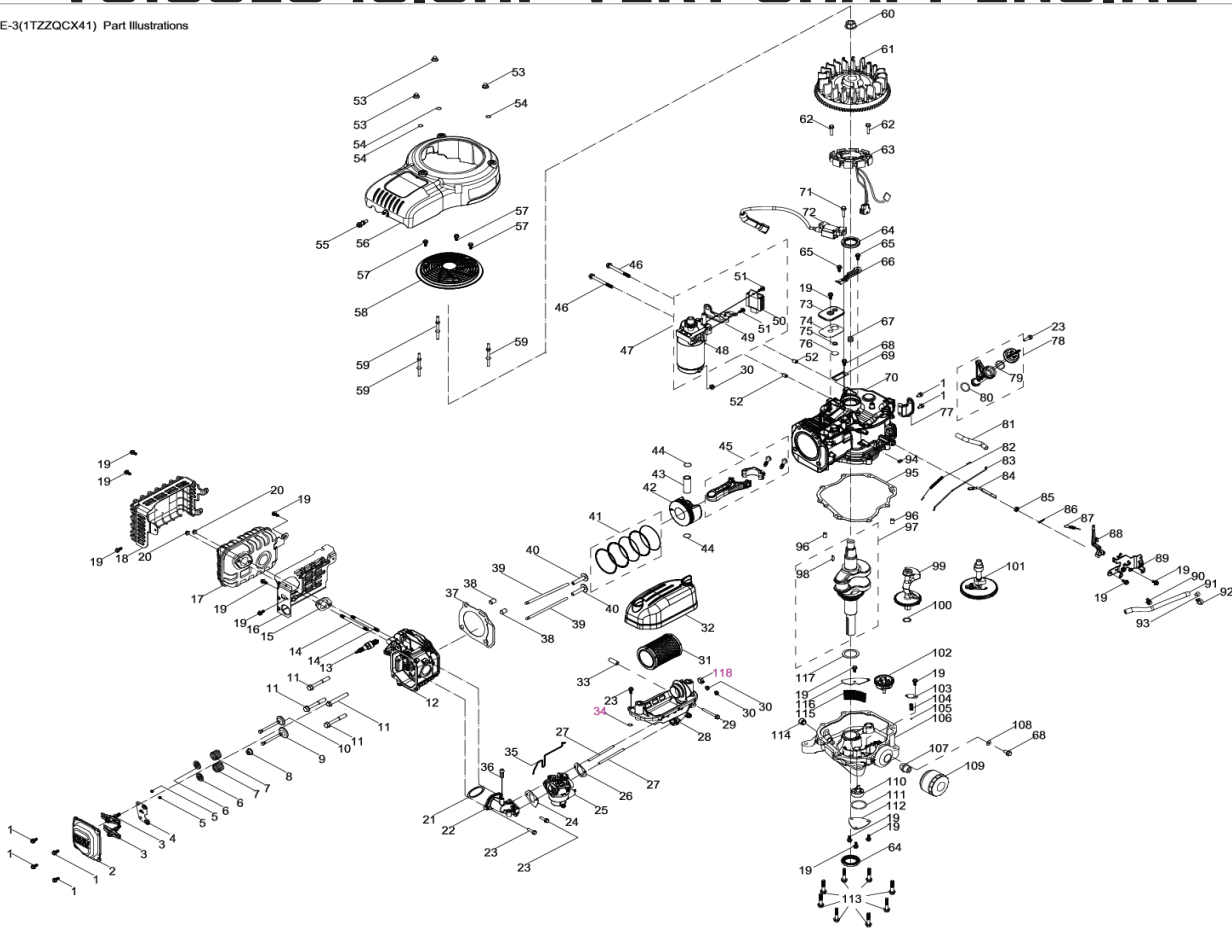

# VS135ES 13.5HP VERT SHAFT ENGINE

XP440E-3(1TZQXC41) Part Illustrations

1 : 10

VS135ES-001	Bolt, M6×16
VS135ES-002	Valve Cover
VS135ES-003	Rocker Arm Assembly
VS135ES-004	Rocker Arm Base
VS135ES-005	Valve Locker
VS135ES-006	Valve Spring Seat
VS135ES-007	Valve Spring
VS135ES-008	Intake Valve Seal
VS135ES-009	Intake Valve
VS135ES-010	Exhaust Valve
VS135ES-011	Bolt, M10×1.25×70
VS135ES-012	Cylinder Head
VS135ES-013	Spark Plug
VS135ES-014	Stud, M8×102
VS135ES-015	Gasket, Muffler
VS135ES-016	Shroud
VS135ES-017	Muffler
VS135ES-018	Muffler Guard
VS135ES-019	Bolt, M6×14
VS135ES-020	Nut, M8
VS135ES-021	O-Ring, φ36×2.5
VS135ES-022	Inlet Pipe
VS135ES-023	Bolt, M6×22
VS135ES-024	Gasket, Carburetor
VS135ES-025	Carburetor
VS135ES-026	Gasket, Air Filter
VS135ES-027	Stud, M6×92
VS135ES-028	Air Filter Base Assembly
VS135ES-029	Bolt, M6×55
VS135ES-030	Nut, M6

VS135ES-031	Air Filter Element
VS135ES-032	Air Filter Cover Assembly
VS135ES-033	Bush, φ11×φ6.6×30
VS135ES-034	Gasket, Drain Bolt
VS135ES-035	Choke Lever
VS135ES-036	Self-tapping Screw, ST4.8×16
VS135ES-037	Gasket, Cylinder Head
VS135ES-038	Pin, φ12×16
VS135ES-039	Push Rod
VS135ES-040	Tappet
VS135ES-041	Piston Ring Set
VS135ES-042	Piston
VS135ES-043	Piston Pin
VS135ES-044	Circlip
VS135ES-045	Connecting Rod Assembly
VS135ES-046	Bolt, M8×80
VS135ES-047	Electric Starter
VS135ES-048	Electric Starter
VS135ES-049	Hook
VS135ES-050	Regulator
VS135ES-051	Bolt, M6×16
VS135ES-052	Pin, φ10×12
VS135ES-053	Nut, M6
VS135ES-054	Washer
VS135ES-055	Hook Bolt
VS135ES-056	Blower Housing
VS135ES-057	Bolt, M5×16
VS135ES-058	Shroud
VS135ES-059	Stud, M6×83
VS135ES-060	Nut, M20×1.5